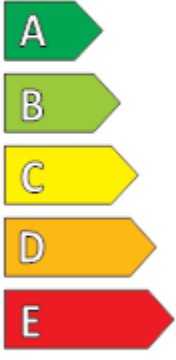

Continental

0358217

215/55 R 17 94 V

C1

A

A

2020/740