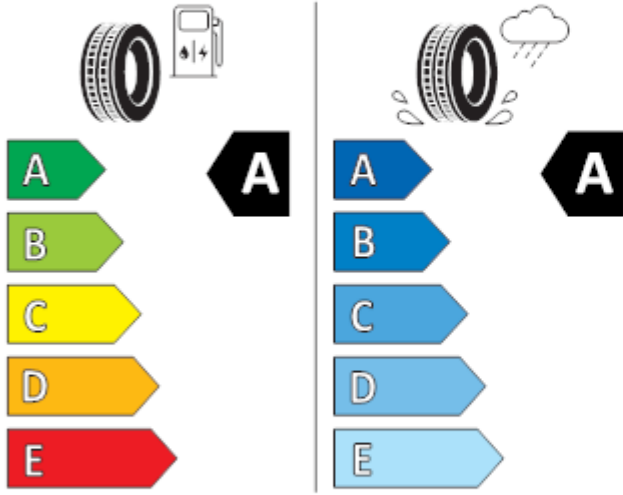

215/55 R 17 94 V

C1

2020/740

BRIDGESTONE

13952

215/55 R17 94 V

C1

2020/740