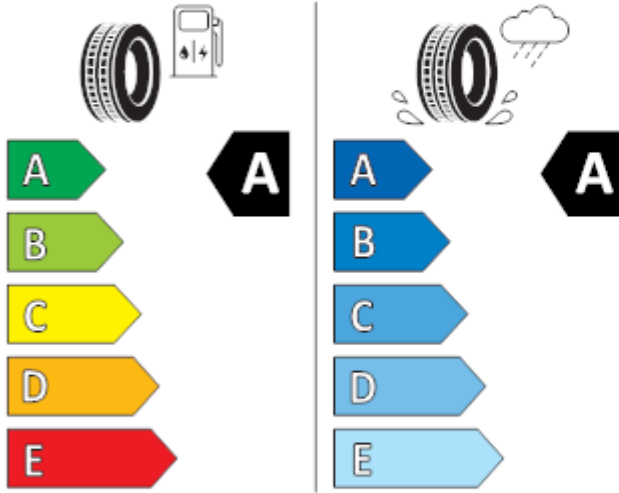

215/55 R 17 94 V

C1

2020/740

BRIDGESTONE

13952

215/55 R17 94 V

C1

2020/740