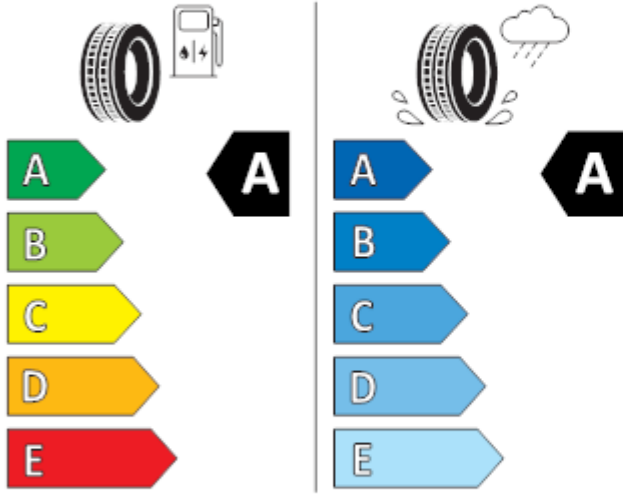

C1

2020/740

BRIDGESTONE

13233

205/55 R16 91 V

C1

2020/740