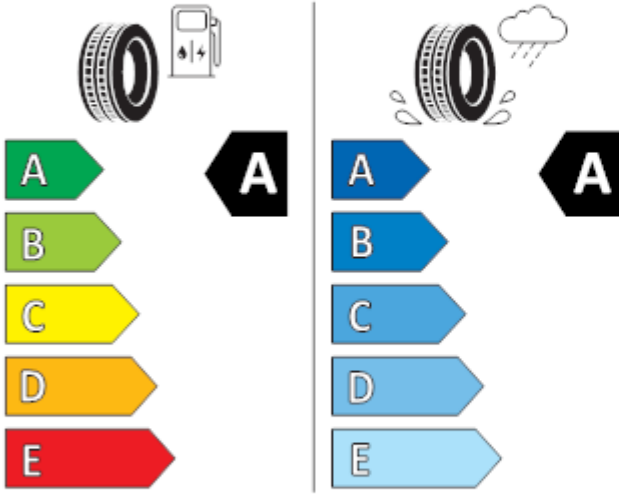

C1

2020/740

BRIDGESTONE

13233

205/55 R16 91 V

C1

2020/740