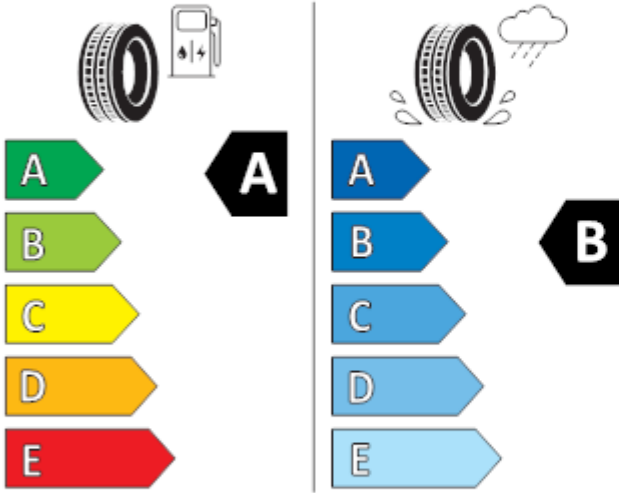

GOODYEAR

577215

205/55R16 91 V

C1