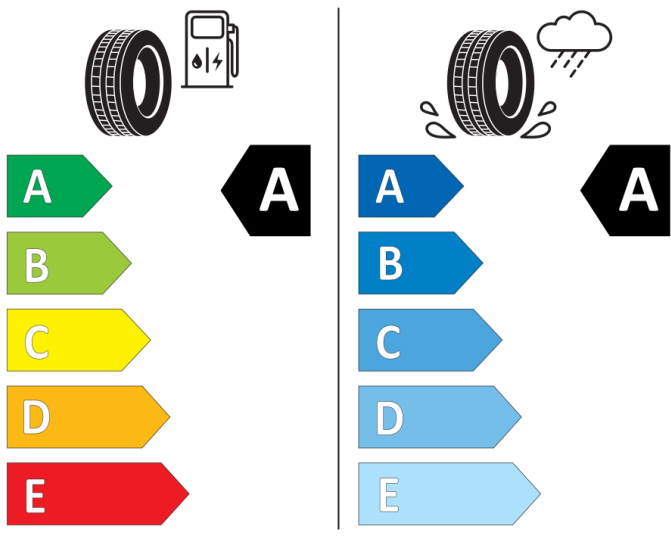

KUMHO ES31

2259623

185/65R15 88 H

Cl

2020/740