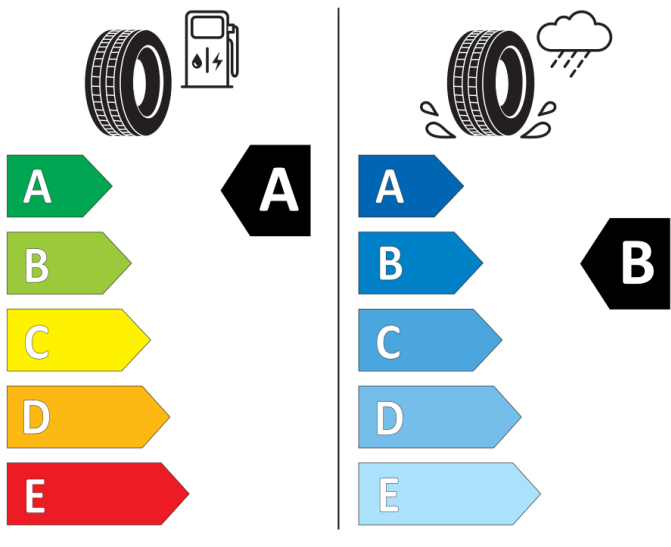

185/65 R 15 88 H

Cl

2020/740