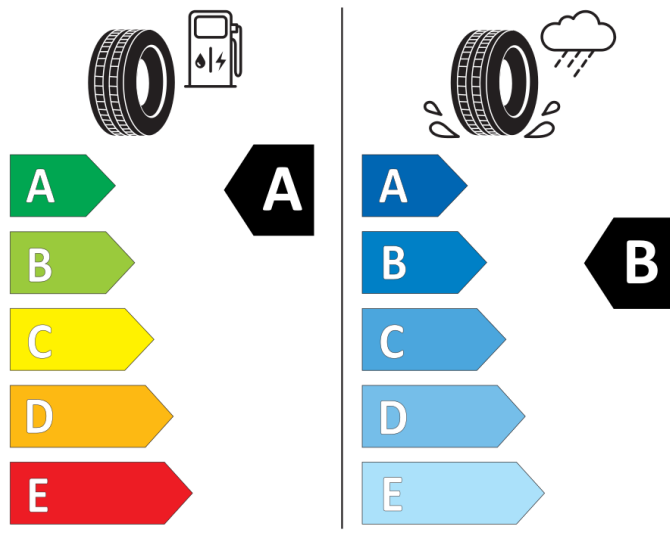

GOODYEAR

546607

185/65R15 88 H

Cl

2020/740