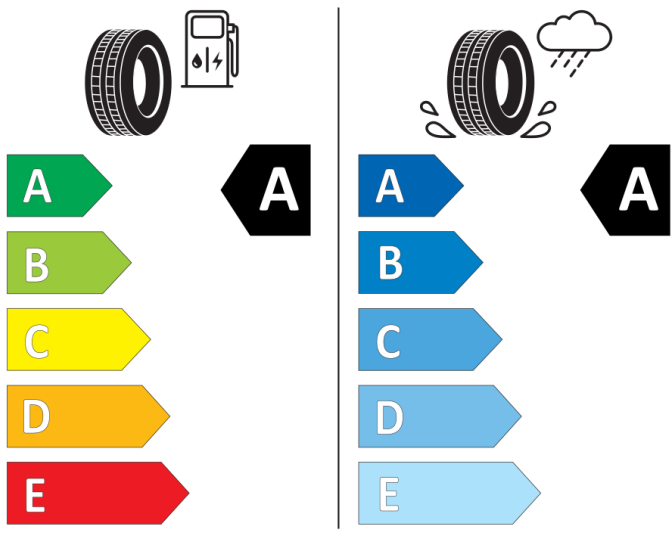

574604

185/65R15 88 H

Cl

2020/740

BRIDGESTONE

13945

185/65 R15 88 H

Cl