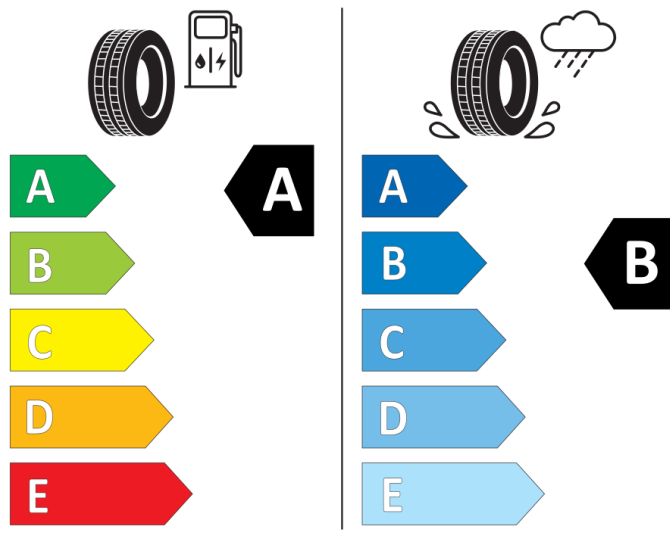

574604

185/65R15 88 H

Cl

2020/740

BRIDGESTONE

13945

185/65 R15 88 H

Cl