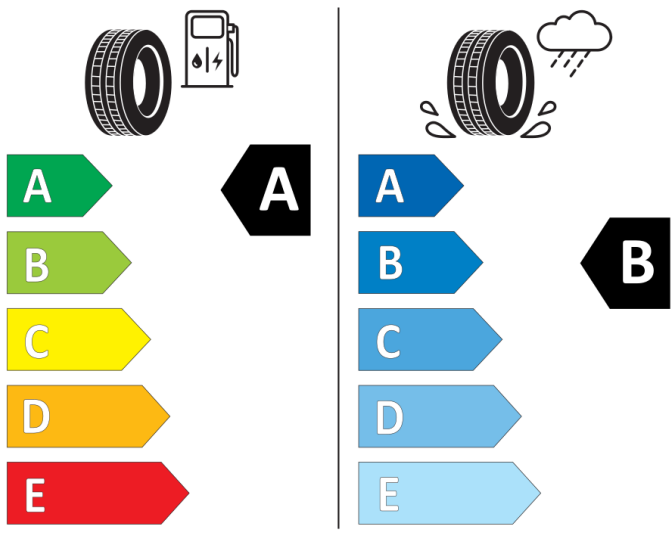

Hankook

1024353

185/65R15 88 H

Cl

2020/740