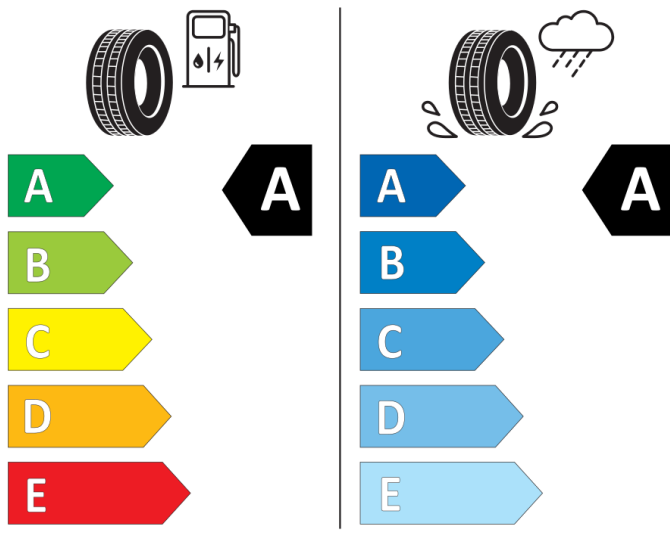

Conti nental

0358474

185/65 R 15 88 H

Cl

2020/740