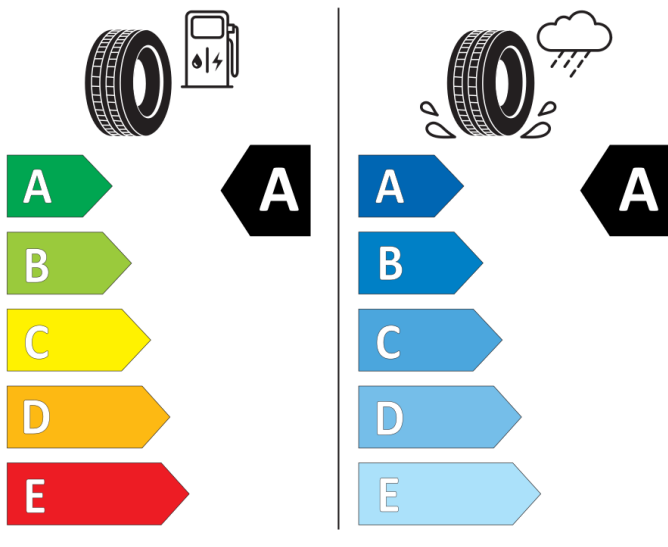

Cl

2020/740

Conti nental

0358154

205/60 R 16 92 V

Cl

2020/740