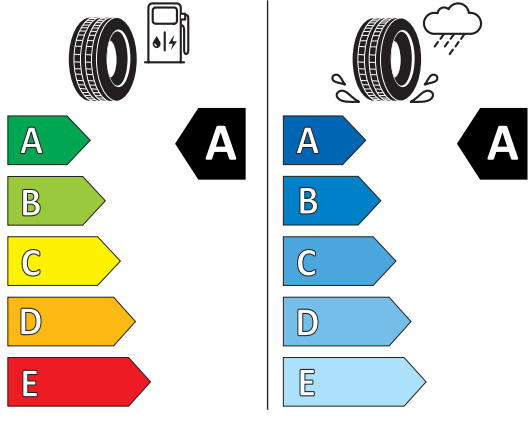

Continental

0358161

205/55 R 17 91 V

C1

2020/740