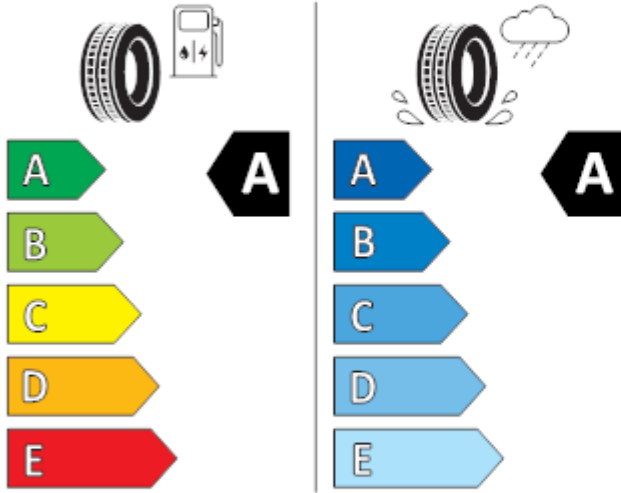

13952

215/55 R17 94 V

C1

2020/740

BRIDGESTONE

13952

215/55 R17 94 V

C1