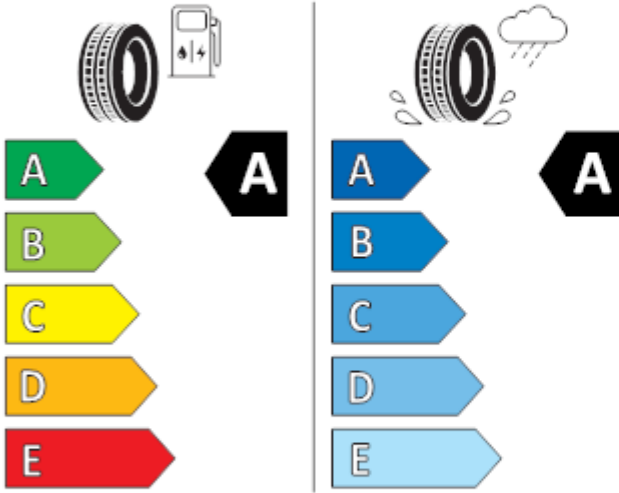

GOODYEAR

547003

215/55R17 94 V

C1