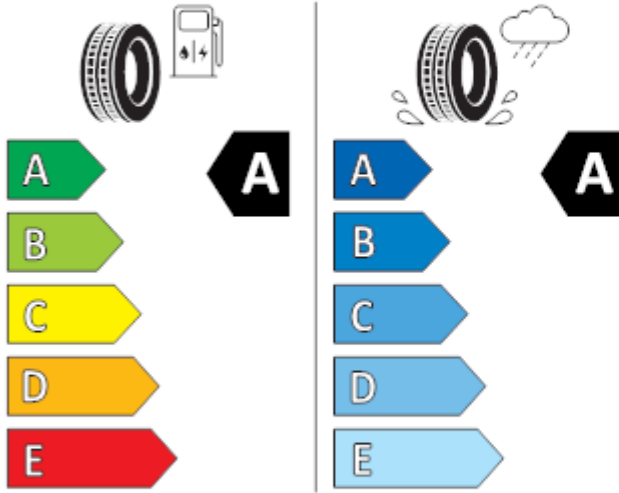

13952

215/55 R17 94 V

C1

2020/740

BRIDGESTONE

13952

215/55 R17 94 V

C1