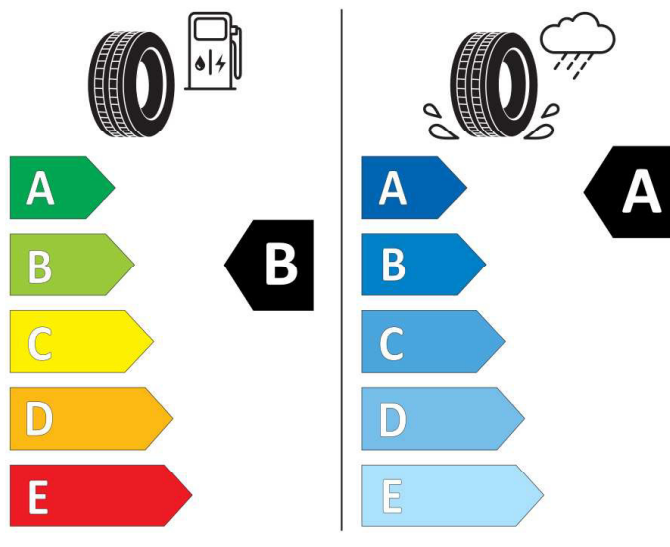

Conti nental

0451472

205/75 R 16 C 113/111 R

2020/740

FALKEN LN VN 01A

326677

205/75R16C 113/111 R

2020/740