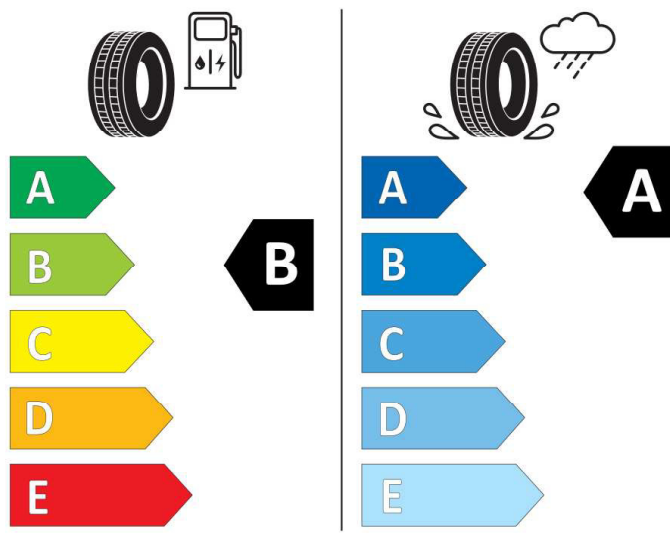

Gti Tire

A4024

205/75R16C 113/111 R

2020/740

Conti nental

0451266

205/75 R 16 C 113/111 R

2020/740