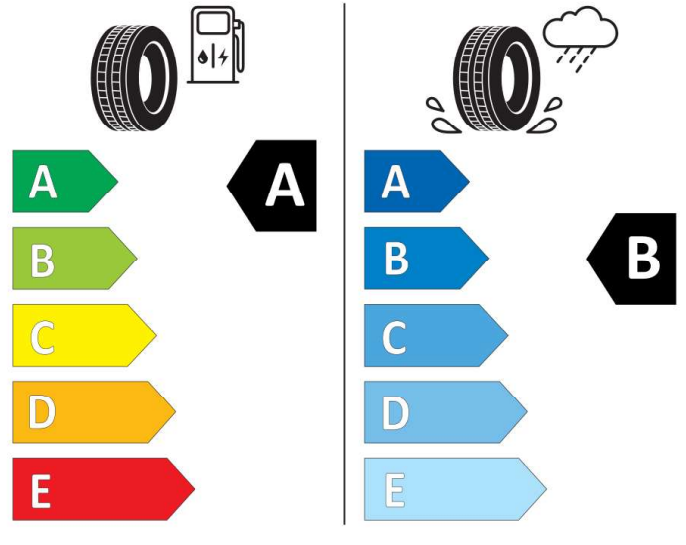

Hankook

1024353

185/65R15 88 H

Cl

2020/740