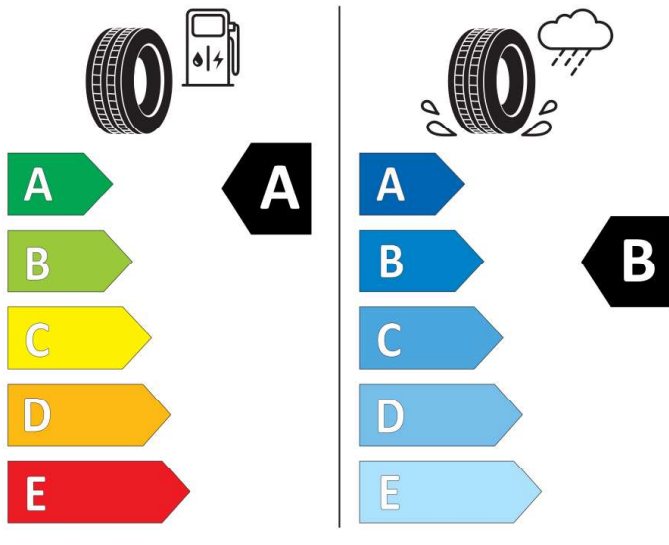

GOODYEAR

546607

185/65R15 88 H

Cl

2020/740