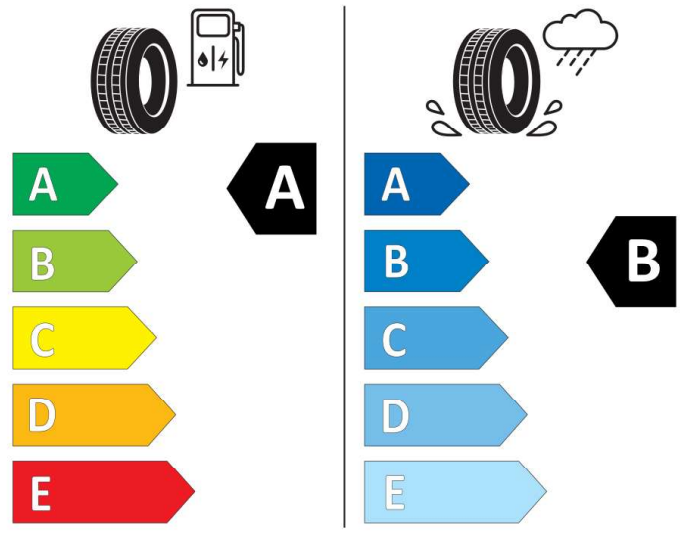

574604

185/65R15 88 H

Cl

2020/740

Continental

0358474

185/65 R 15 88 H

Cl