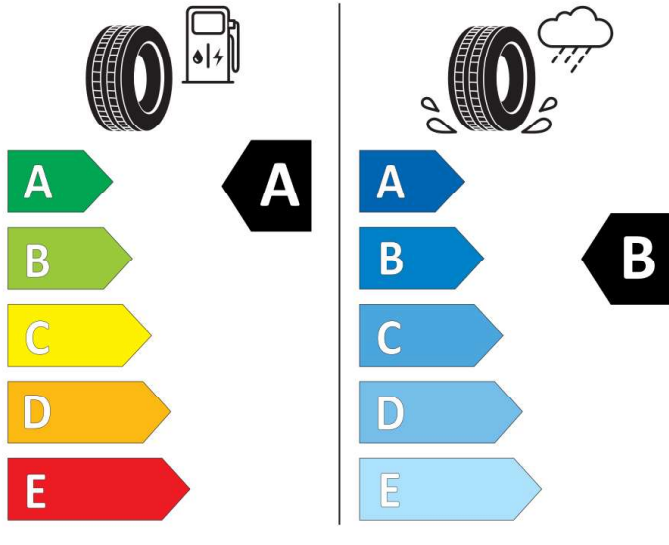

Continental

0311061

185/65 R 15 88 H

Cl

2020/740