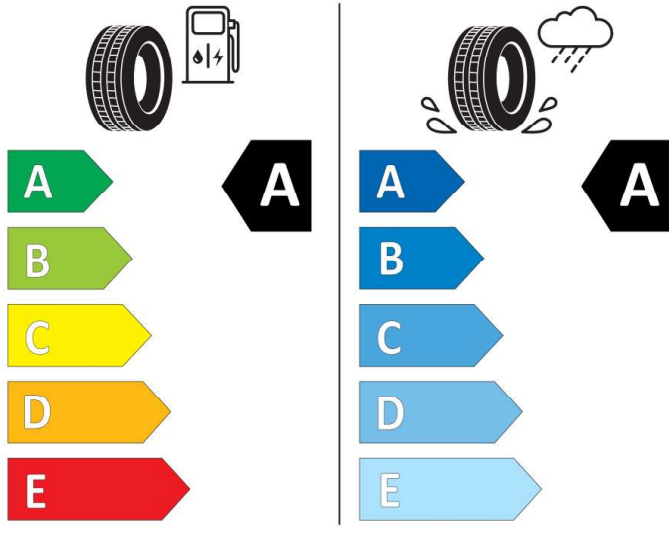

574604

185/65R15 88 H

Cl

2020/740

Continental

0358474

185/65 R 15 88 H

Cl