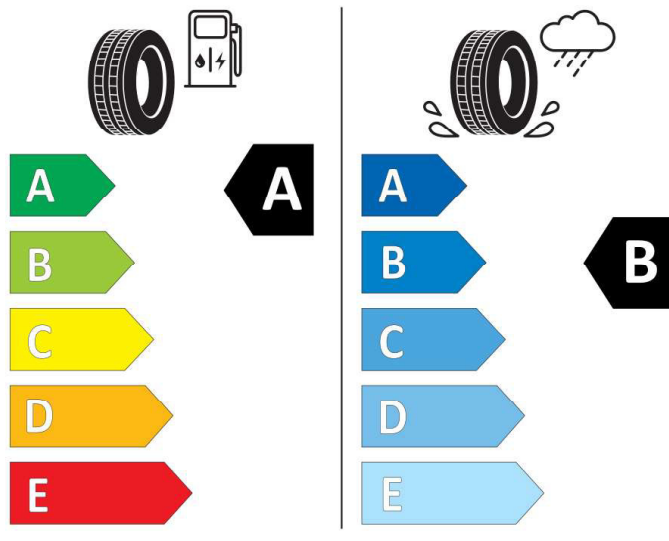

205/60 R16 96 H XL

Cl

2020/740

205/60 R 16 96 H XL

Cl

2020/740