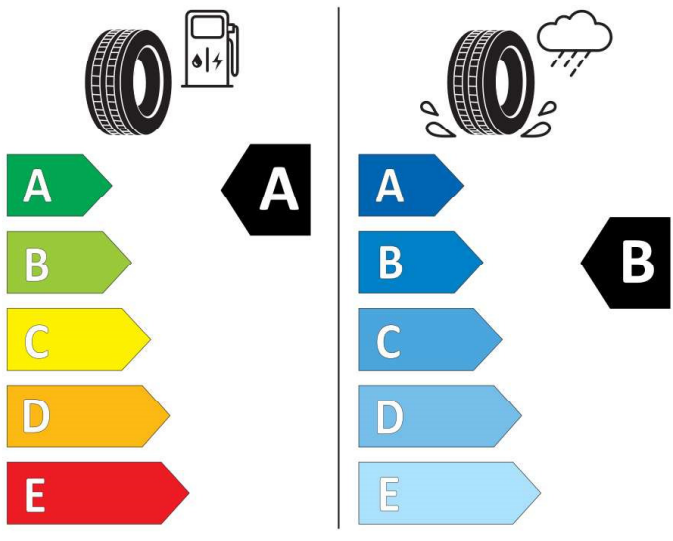

205/60 R16 96 H XL

Cl

2020/740

205/60 R 16 96 H XL

Cl

2020/740