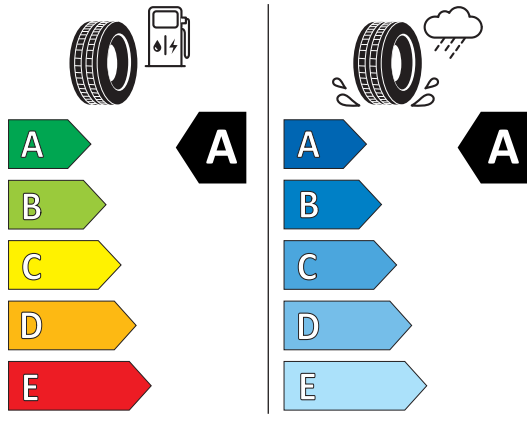

C2

2020/740

Bridgestone

64376400

215/65R16C 109/107 T

C2

2020/740