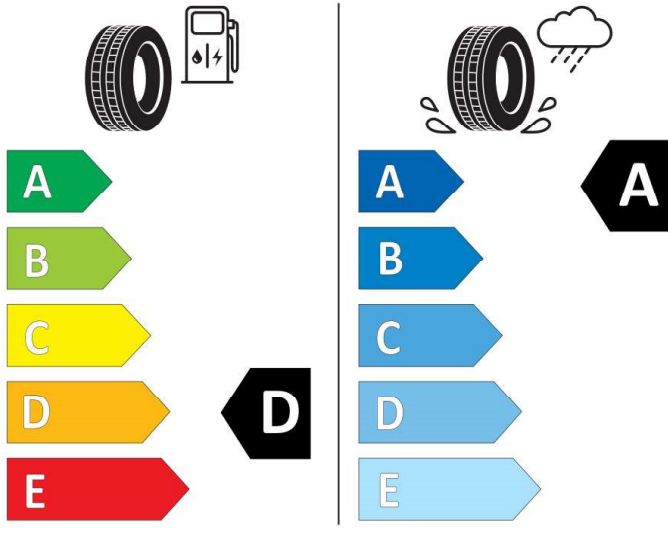

ENERG

BRIDGESTONE

6708

215/65 R16 C 106/104 T

2020/740