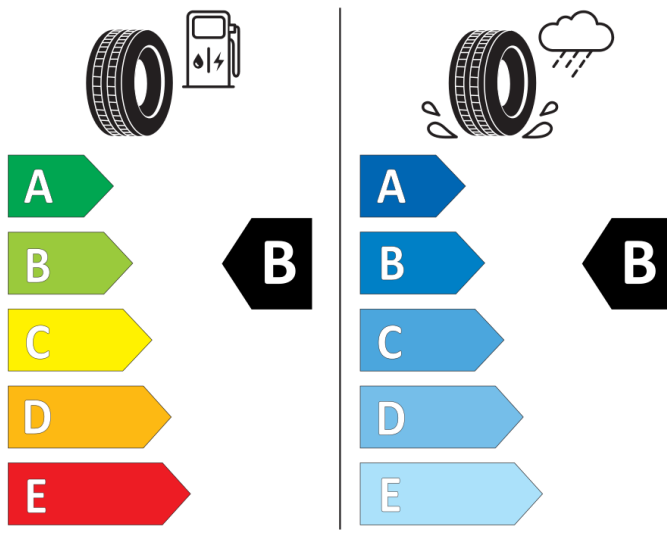

2020/740

235/60R18 103 T

Cl