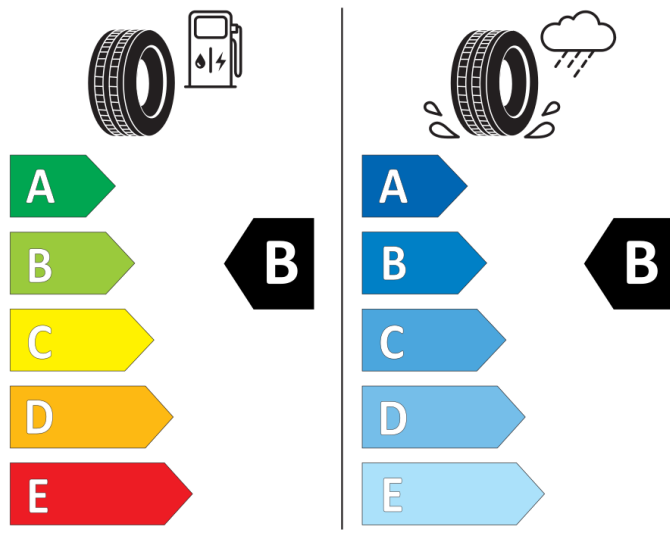

235/60R18 103 T

Cl

2020/740

GOODYEAR

579263

255/55R18 105 T

Cl

2020/740