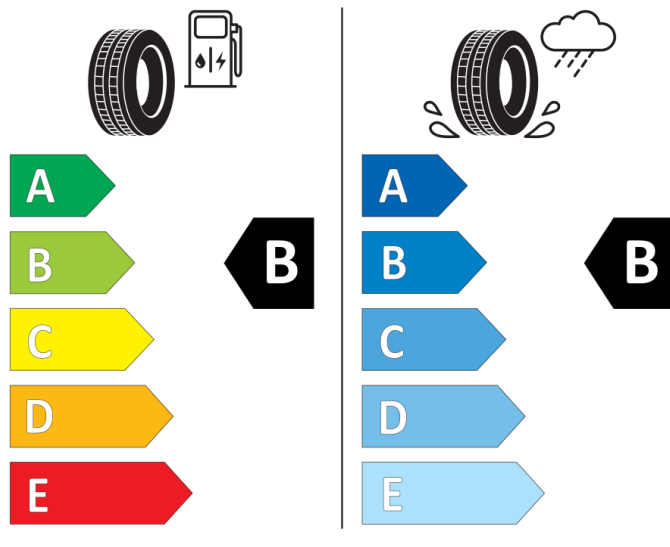

2020/740

PIRELLI

38973

235/60R18 103 T

Cl

2020/740

GOODYEAR

579262