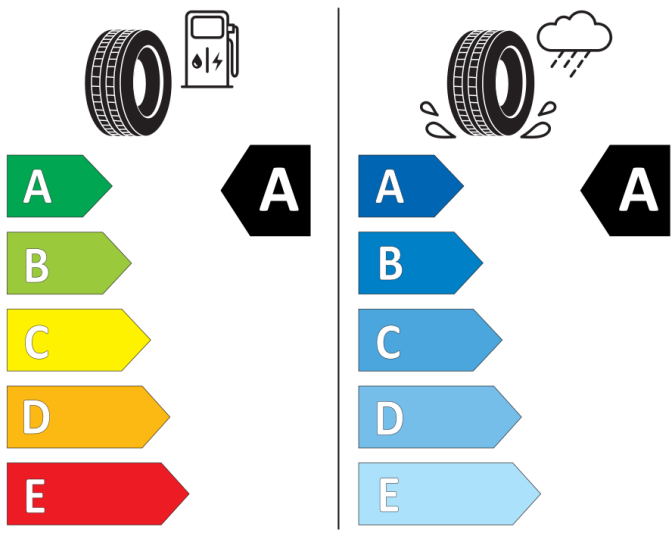

2020/740

215/60R17C 109/107 T

Cl