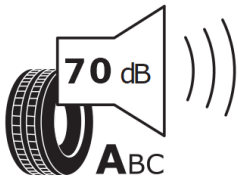

ENERG

FR EU

38972

255/55R18 105 T

C1