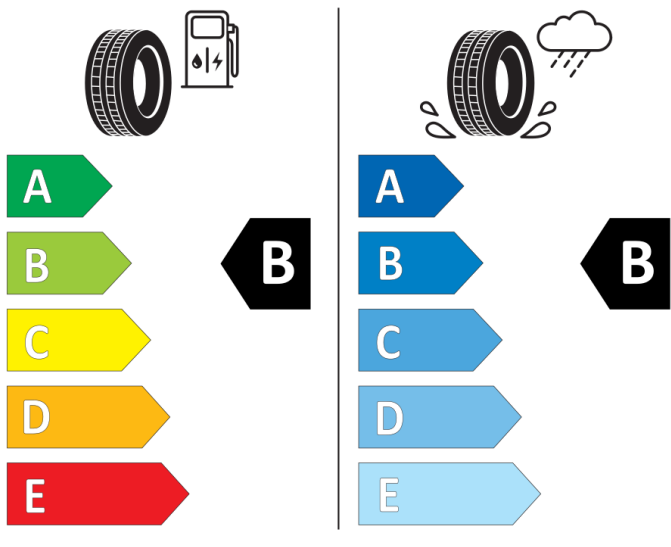

GOODYEAR

579262

235/60R18 103 T

Cl

2020/740