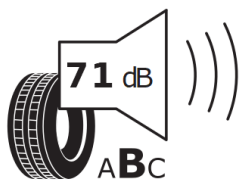

2020/740

PIRELLI

38973

235/60R18 103 T

Cl

2020/740

GOODYEAR

579262