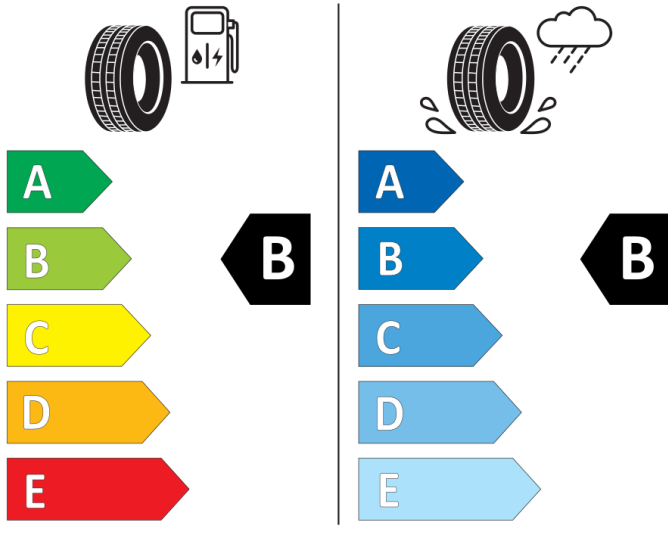

ENERG

FR EU

38972

255/55R18 105 T

C1

2020/740