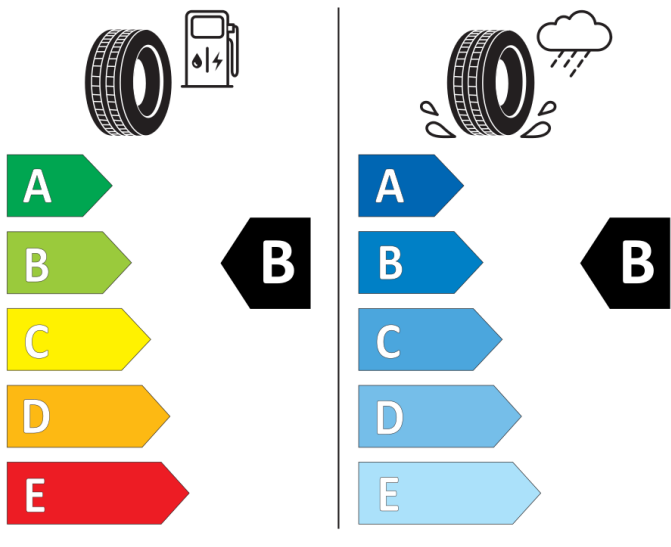

255/55R18 105 T

Cl