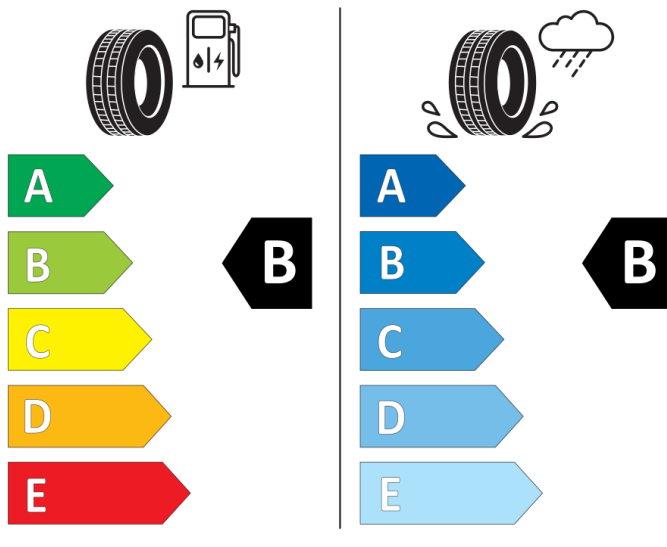

2020/740

235/60R18 103 T

Cl