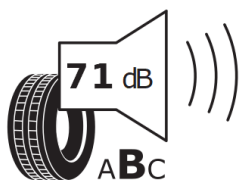

GOODYEAR

579262

235/60R18 103 T

Cl

2020/740