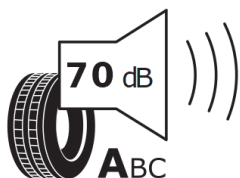

255/55R18 105 T

Cl