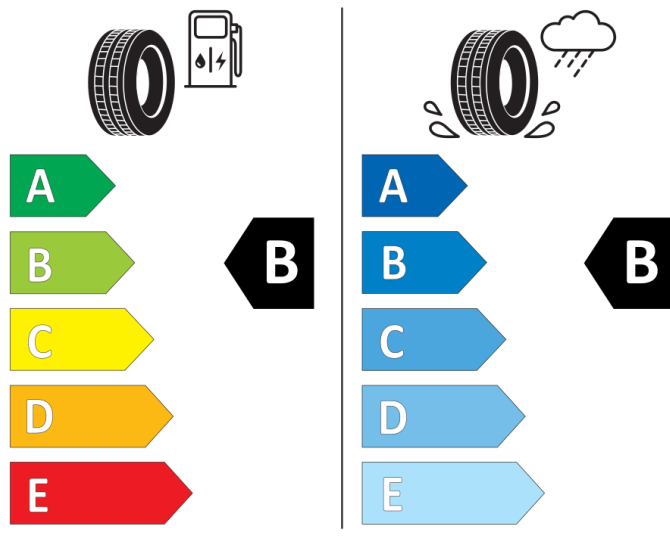

PIRELLI

38973

235/60R18 103 T

Cl

2020/740