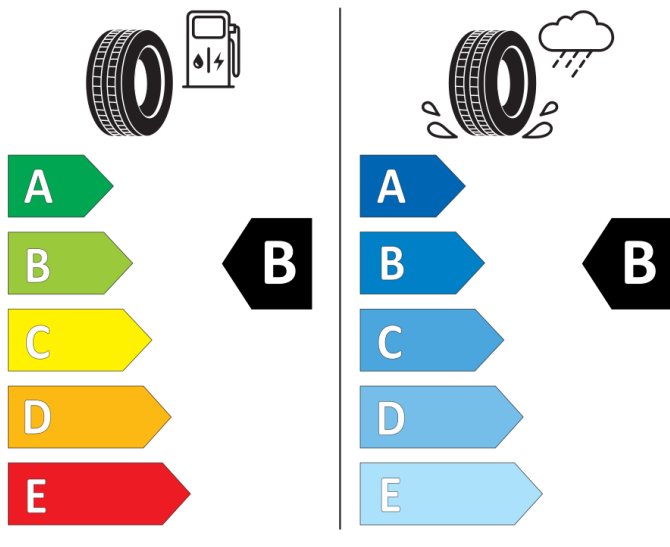

255/55R18 105 T

Cl

2020/740

PIRELLI

38972

255/55R18 105 T

Cl

2020/740