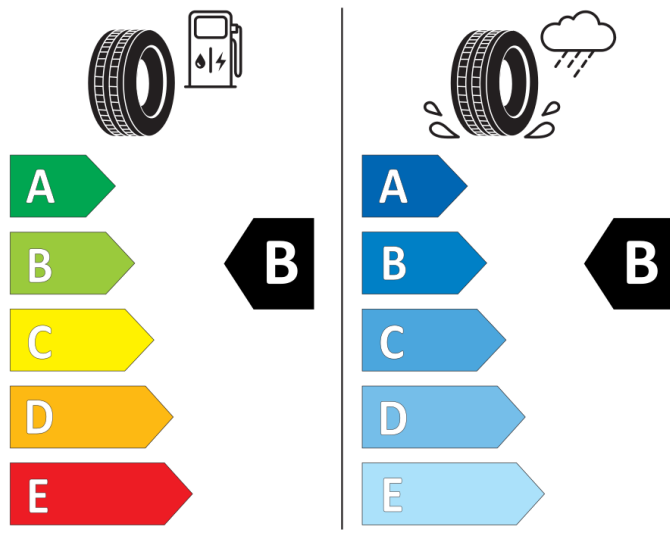

579263

255/55R18 105 T

Cl

2020/740

PIRELLI

38973

235/60R18 103 T

Cl