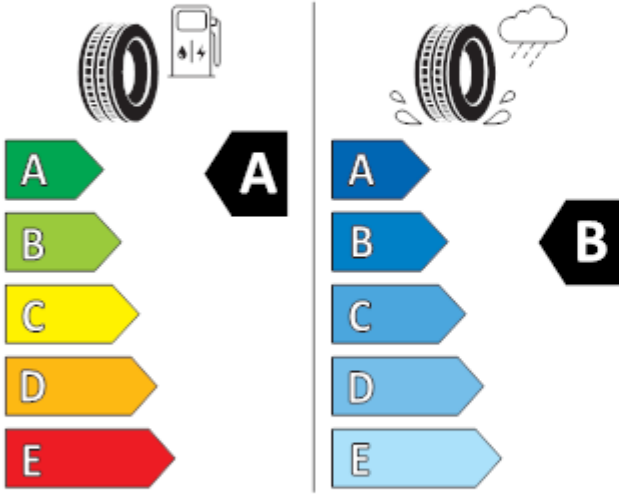

205/60 R 16 92 V

C1

2020/740

GOODYEAR

546793

205/60R16 92 V

C1

2020/740