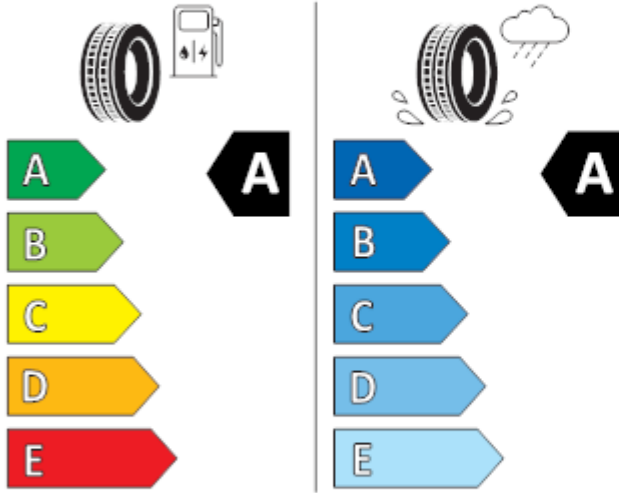

Bridgestone

29837

215/50 R18 92 T

C1

2020/740