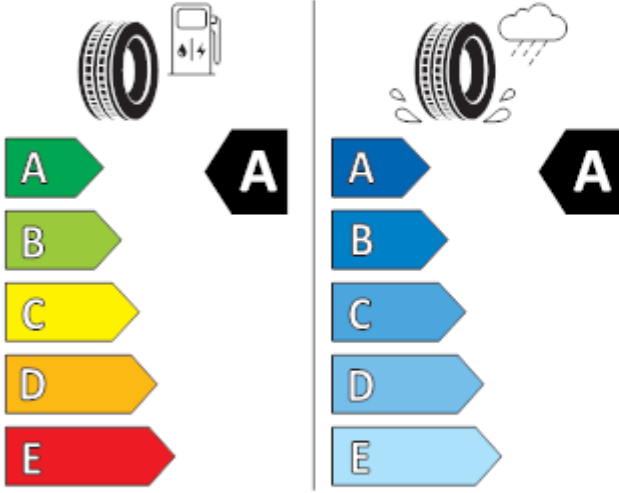

0358217

215/55 R 17 94 V

C1

2020/740

GOODYEAR

547003

215/55R17 94 V

C1