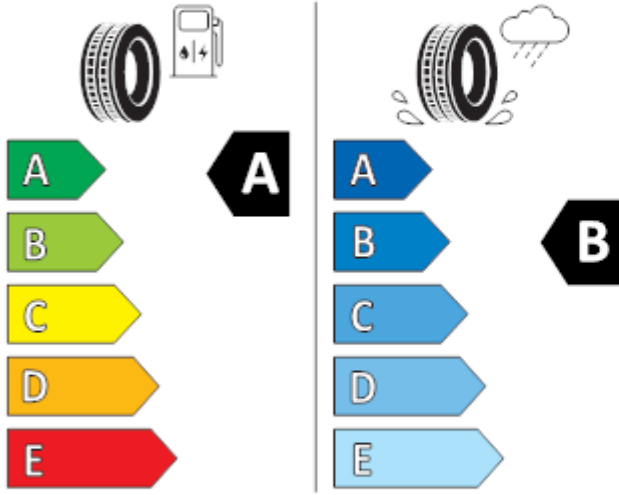

Hankook

1029035

215/55R17 94 V

C1

2020/740