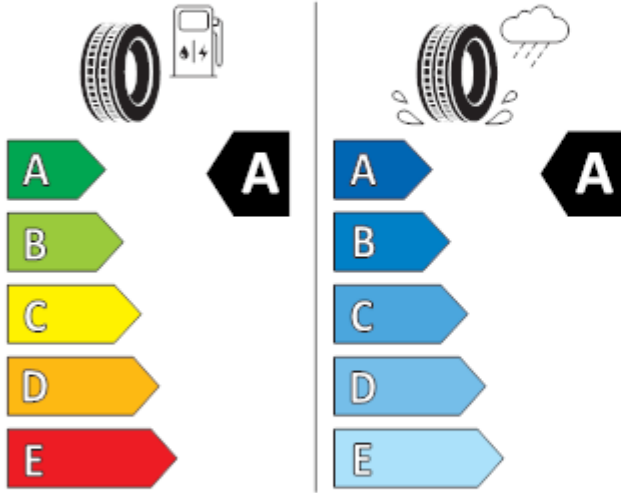

0358217

215/55 R 17 94 V

C1

2020/740

GOODYEAR

547003

215/55R17 94 V

C1