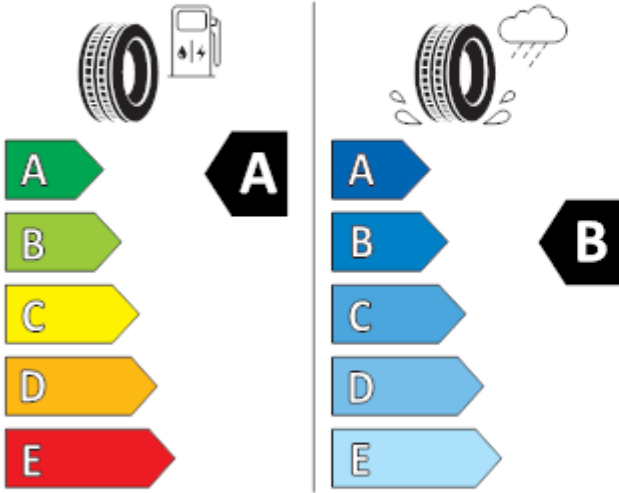

MICHELIN

374250

215/55R17 94 V

C1