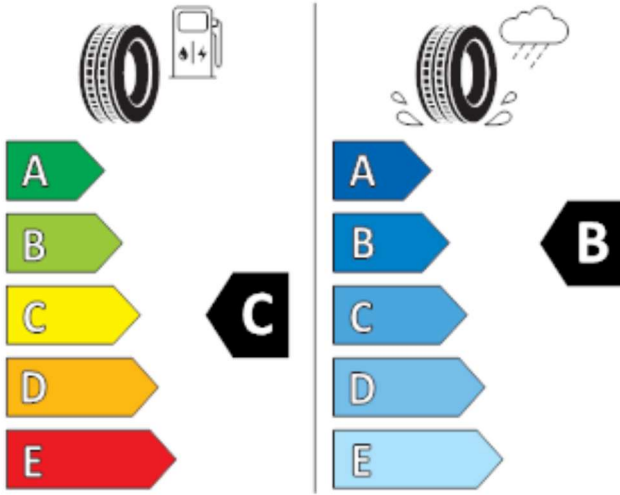

C1

2020/740

Continental

0314666

215/40 R 18 89 W XL

C1

2020/740