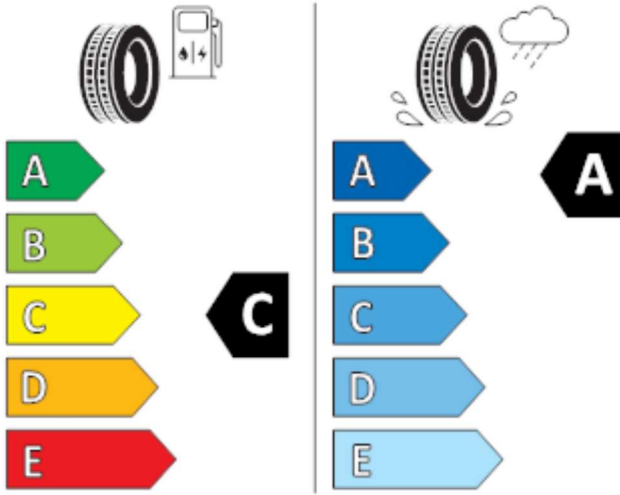

Continental

0357345

215/40 R 18 89 W XL

C1

2020/740

Continental

0357345

215/40 R 18 89 W XL

C1

2020/740

Continental

0314666

215/40 R 18 89 W XL

C1

2020/740