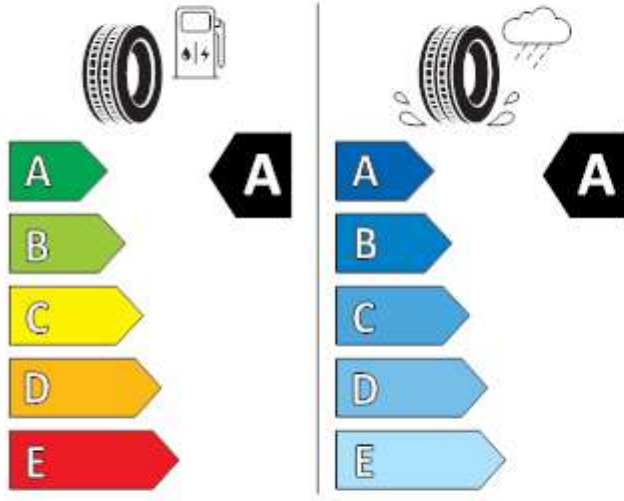

0358217

215/55 R 17 94 V

C1

2020/740

GOODYEAR

547003

215/55R17 94 V

C1