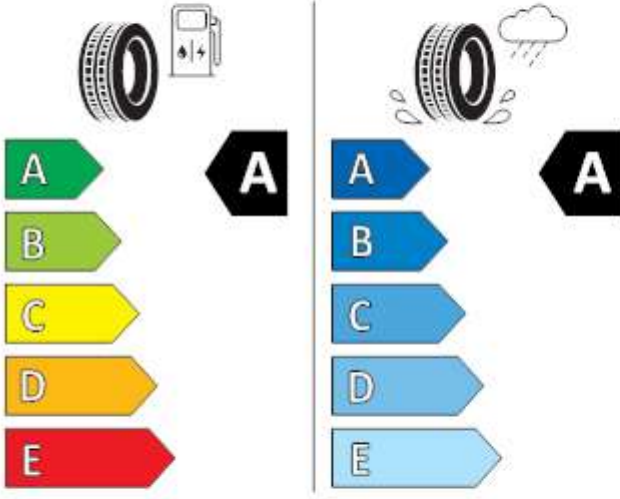

GOODYEAR

547003

215/55R17 94 V

C1