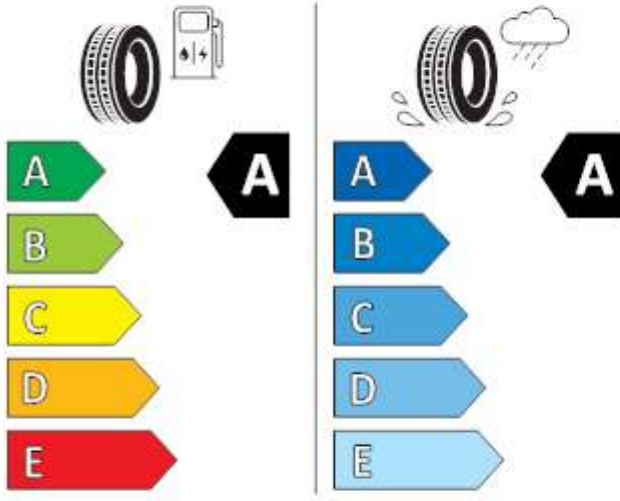

0358217

215/55 R 17 94 V

C1

2020/740

GOODYEAR

547003

215/55R17 94 V

C1