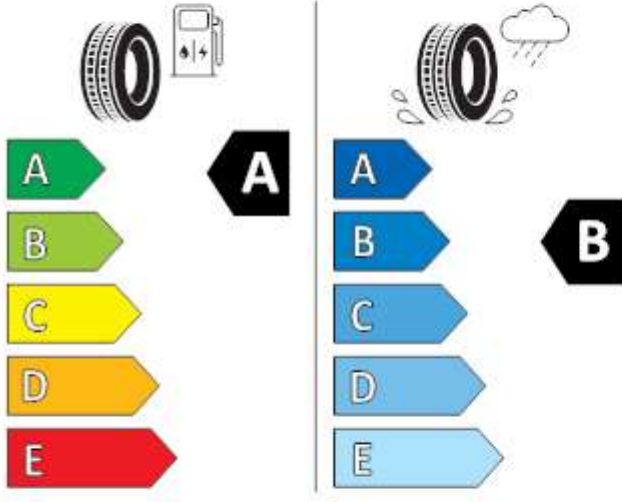

2020/740

Continental

0314815

215/55 R 17 94 V

C1

2020/740