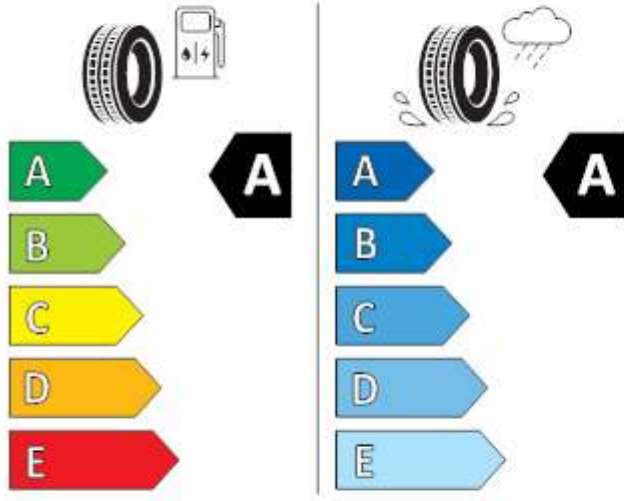

KUMHO PS71

2321843

235/55 R18 100 V

C1