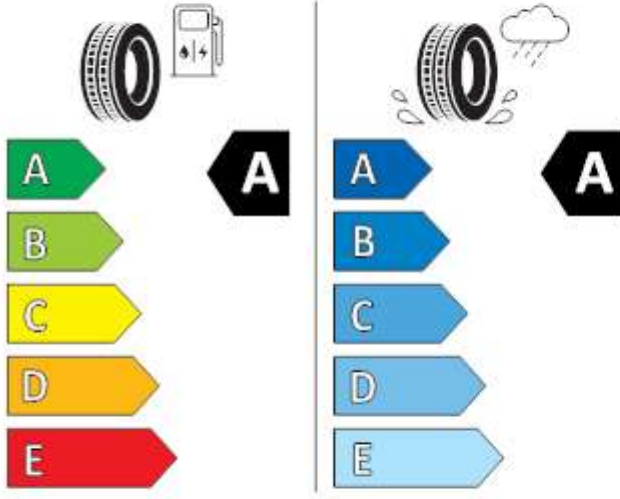

Hankook

1032198

235/55R18 100 V

C1

2020/740

KUMHO PS71

2321843

235/55 R18 100 V