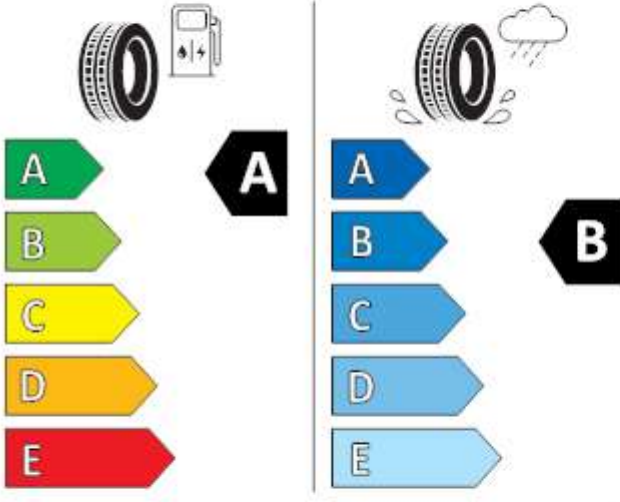

C1

2020/740

GOODYEAR

546288

205/60R16 92 V

C1

2020/740