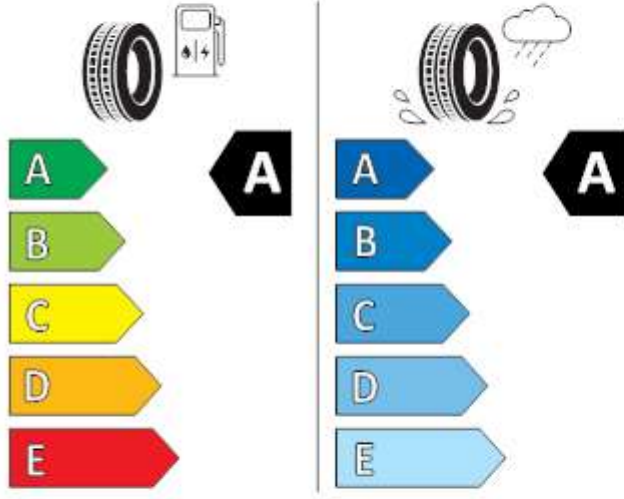

KUMHO PS71

2267663

205/60R16 92 V

C1