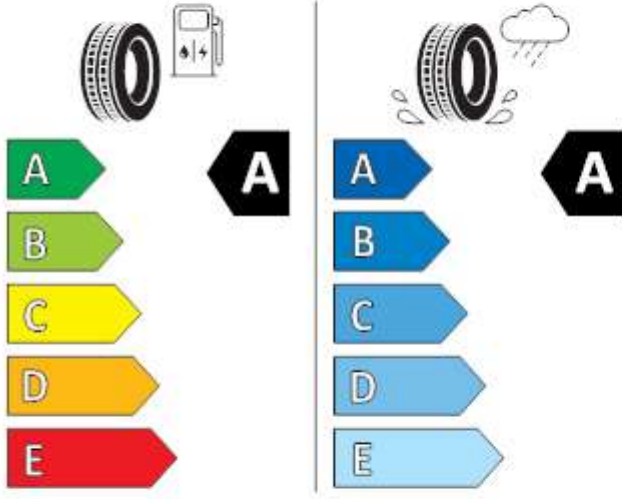

C1

2020/740

GOODYEAR

546288

205/60R16 92 V

C1

2020/740