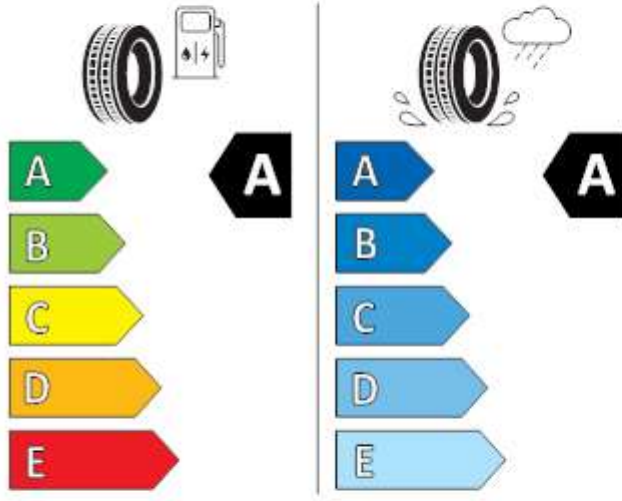

KUMHO ES31

2259623

185/65R15 88 H

C1