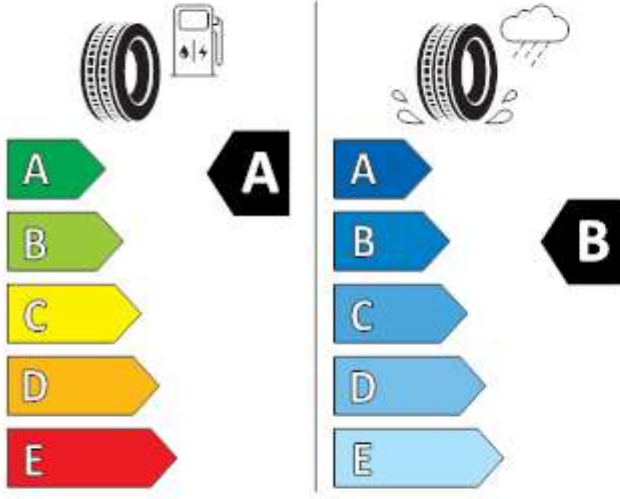

0314699

185/65 R 15 88 H

C1

2020/740

GOODYEAR

546607

185/65R15 88 H

C1