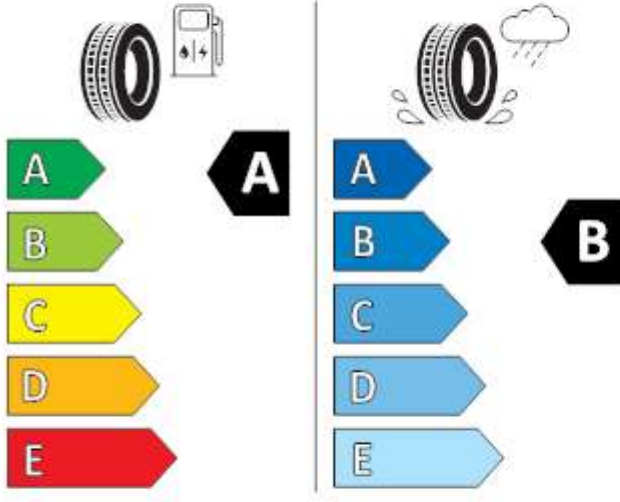

2020/740

Continental

0314699

185/65 R 15 88 H

C1

2020/740

KUMHO ES31

2259623