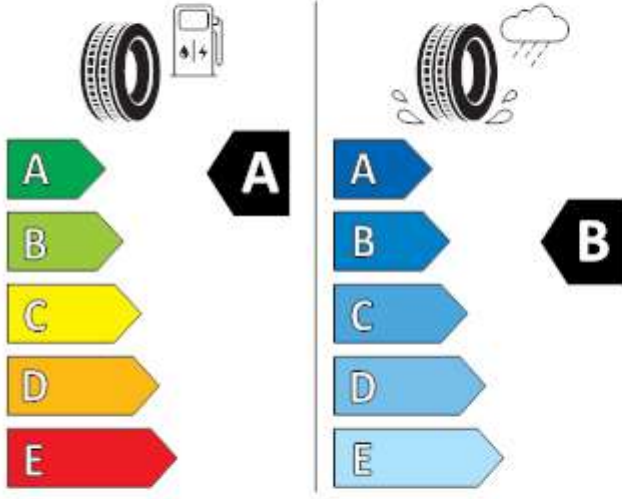

C1

2020/740

MICHELIN

941957

205/60R16 92 H

C1

2020/740