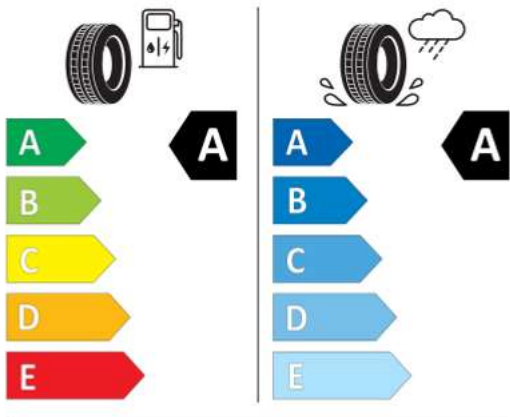

EU Reifenkennzeichnung

(1/2)

Informationen zur EU Reifenkennzeichnung

https://ec.europa.eu/info/energy-climate-change-environment/standards-tools-and-labels/products-labelling-rules-and-requirements/energy-label-and-ecodesign/energy-efficient-products/tyres_en

Hinweis

Die gezielte Bestellung eines bestimmten Reifenfabrikats ist aus logistischen und produktionstechnischen Gründen nicht möglich.

Hauptbereifung

80A
Reifen 225/60 R 16

Hankook 1033674

225/60R16 98 V C1

2020/740

Produktdatenblatt

<https://eprel.ec.europa.eu/api/products/tyres/2234958/fiches?noRedirect=false&language=DE>

KUMHO HS52 2330681

225/60 R16 98 V C1

2020/740

Produktdatenblatt

<https://eprel.ec.europa.eu/api/products/tyres/2168763/fiches?noRedirect=false&language=DE>