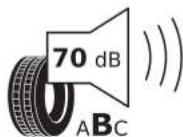

Hinweis

Die gezielte Bestellung eines bestimmten Reifenfabrikats ist aus logistischen und produktionstechnischen Gründen nicht möglich.

Hauptbereifung

80A
Reifen 225/60 R 16

Hankook 1033674

225/60R16 98 V C1