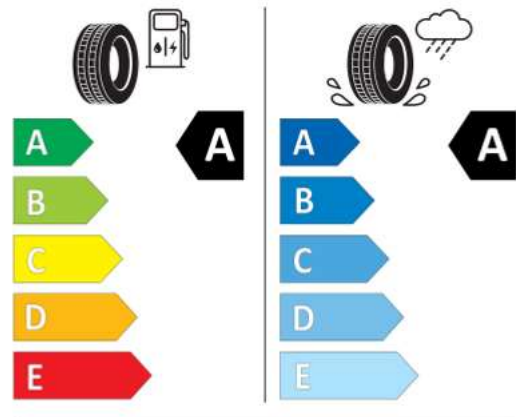

EU Reifenkennzeichnung

(1/2)

Informationen zur EU Reifenkennzeichnung

https://ec.europa.eu/info/energy-climate-change-environment/standards-tools-and-labels/products-labelling-rules-and-requirements/energy-label-and-ecodesign/energy-efficient-products/tyres_en

2020/740

Produktdatenblatt

<https://eprel.ec.europa.eu/api/products/tyres/2234958/fiches?noRedirect=false&language=DE>

KUMHO HS52 2330681

225/60 R16 98 V C1

2020/740

Produktdatenblatt

<https://eprel.ec.europa.eu/api/products/tyres/2168763/fiches?noRedirect=false&language=DE>