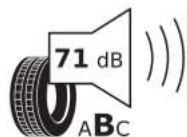

2020/740

Produktdatenblatt

<https://eprel.ec.europa.eu/api/products/tyres/1365477/fiches?noRedirect=false&language=DE>