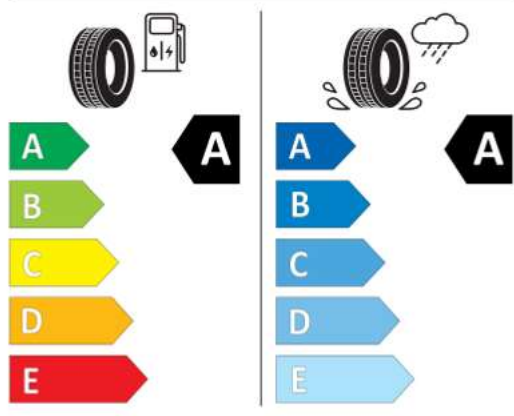

EU Reifenkennzeichnung

(2/2)

Continental 0313895

225/60 R 16 98 V C1

2020/740

Produktdatenblatt

<https://eprel.ec.europa.eu/api/products/tyres/1365477/fiches?noRedirect=false&language=DE>