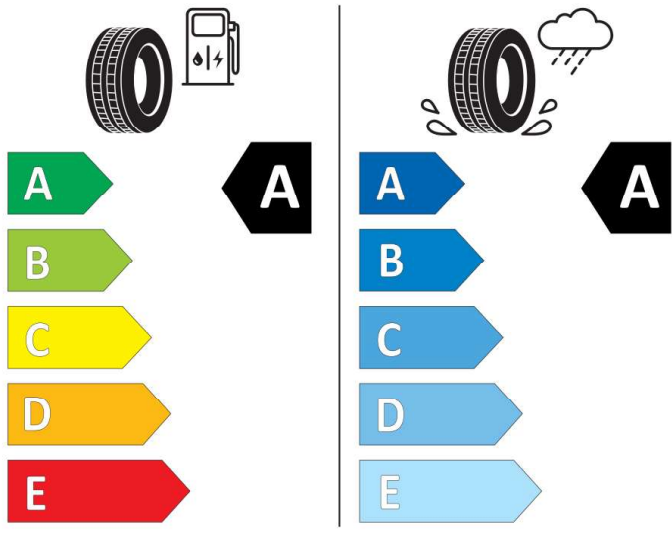

0314678

205/60 R 16 92 V

Cl

2020/740

BRIDGESTONE

13950

205/60 R16 92 V

Cl