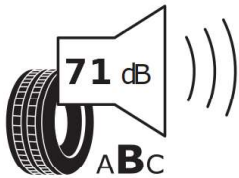

0314678

205/60 R 16 92 V

Cl

2020/740

BRIDGESTONE

13950

205/60 R16 92 V

Cl