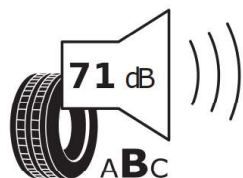

BRIDGESTONE

13950

205/60 R16 92 V

Cl