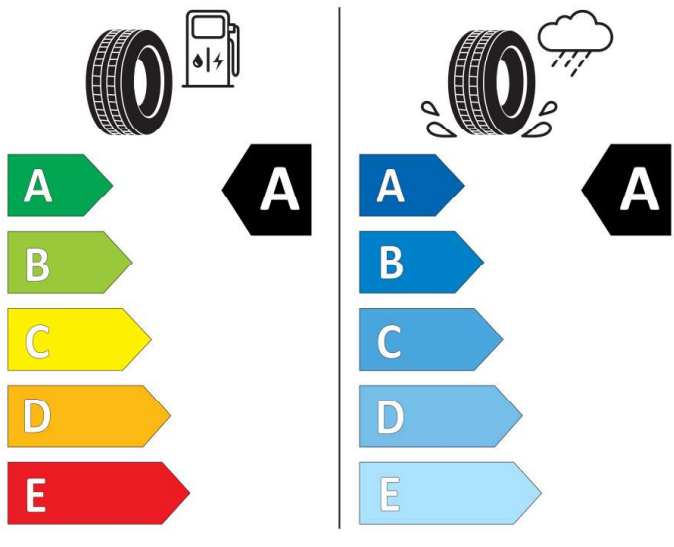

BRIDGESTONE

13950

205/60 R16 92 V

Cl