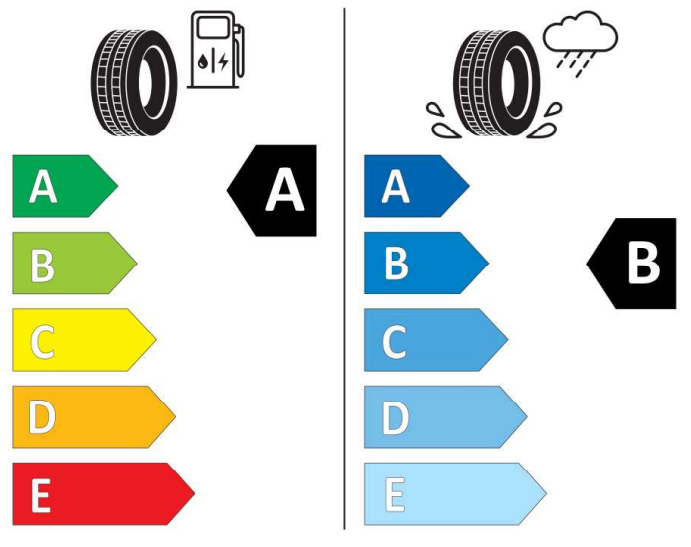

546793

205/60R16 92 V

cl

2020/740

GOODYEAR

546793

205/60R16 92 V

Cl