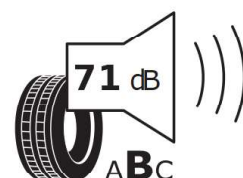

0314678

205/60 R 16 92 V

Cl

2020/740

BRIDGESTONE

13950

205/60 R16 92 V

Cl