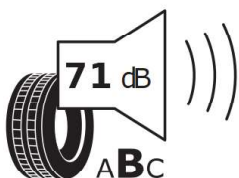

Conti nental

0314678

205/60 R 16 92 V

Cl

2020/740