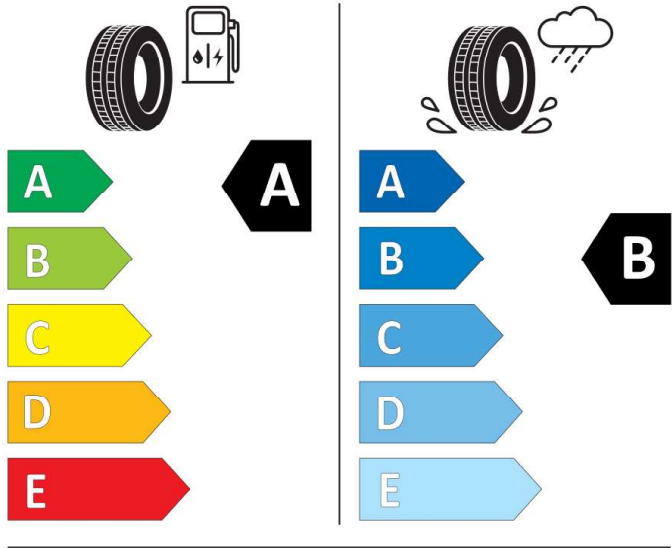

546793

205/60R16 92 V

Cl

2020/740

GOODYEAR

546793

205/60R16 92 V

Cl