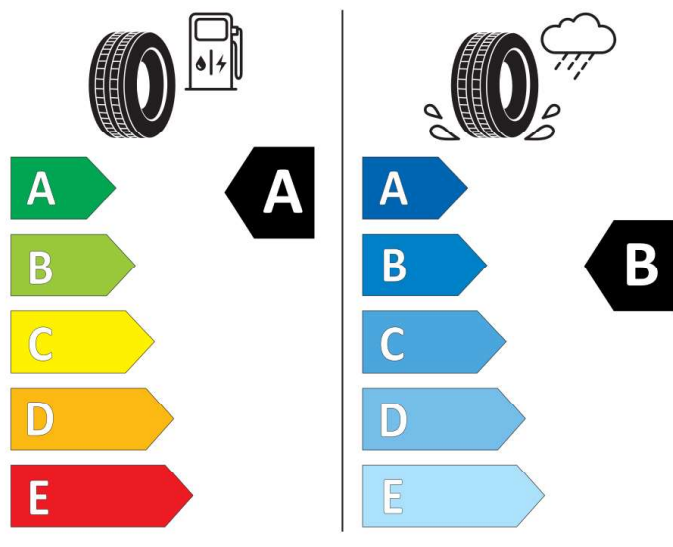

0314678

205/60 R 16 92 V

Cl

2020/740

BRIDGESTONE

13950

205/60 R16 92 V

Cl