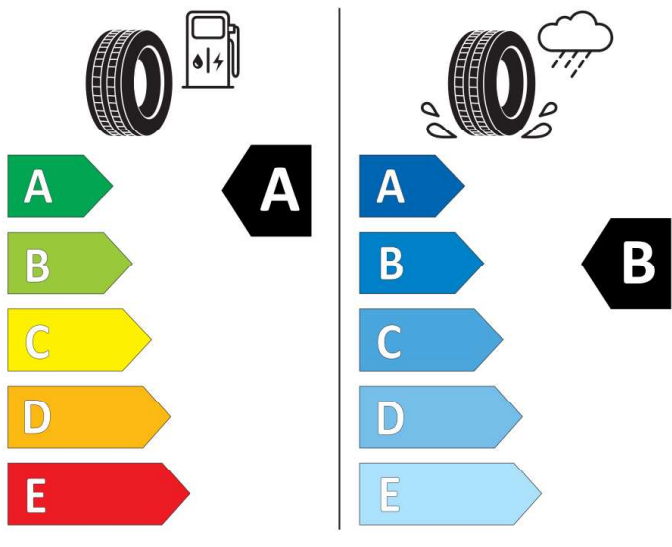

Conti nental

0314678

205/60 R 16 92 V

Cl

2020/740