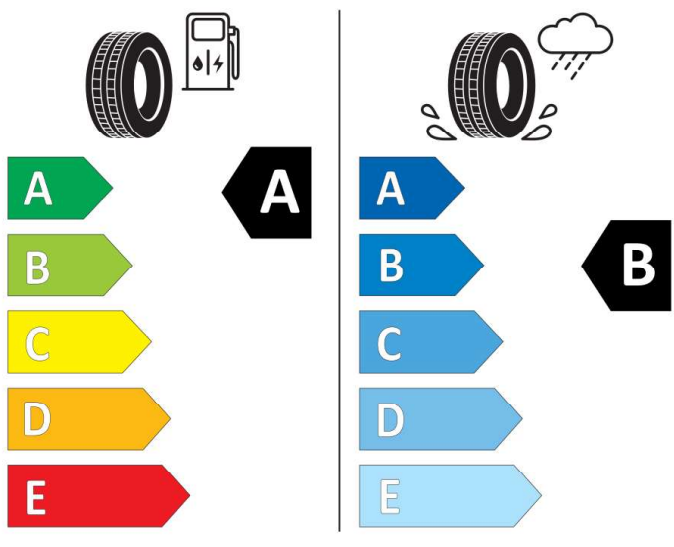

2020/740

Certi nental

0314678

205/60 R 16 92 V

Cl