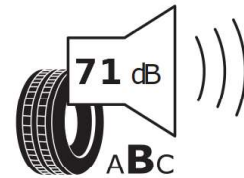

BRIDGESTONE

13950

205/60 R16 92 V

Cl

2020/740