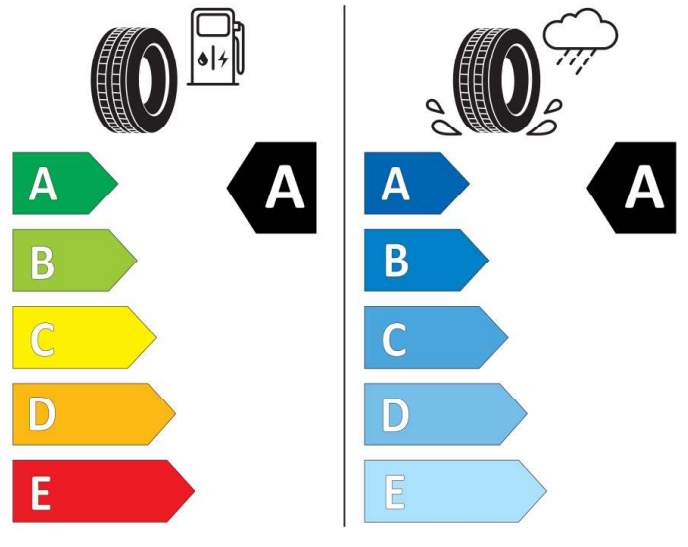

BRIDGESTONE

13950

205/60 R16 92 V

Cl

2020/740