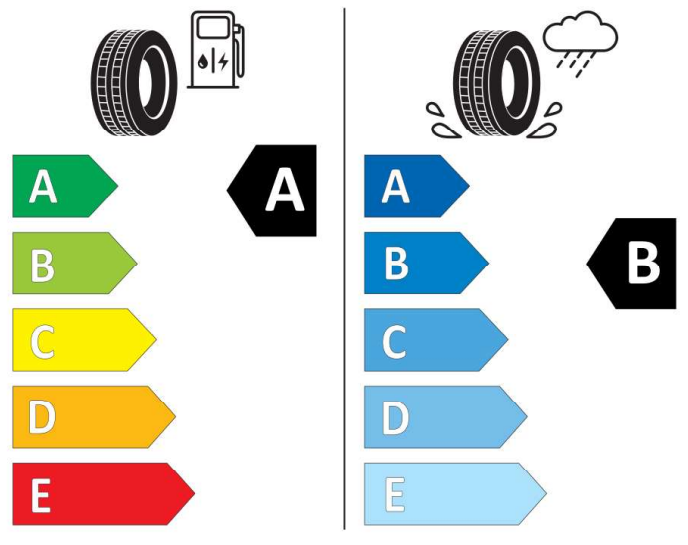

205/60R16 92 V

Cl

2020/740

GOODYEAR

546793

205/60R16 92 V

Cl

2020/740