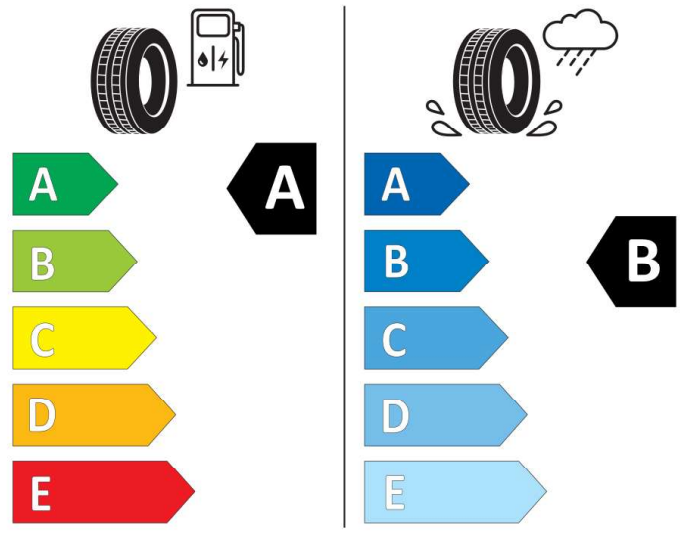

205/60R16 92 V

Cl

2020/740

GOODYEAR

546793

205/60R16 92 V

Cl

2020/740