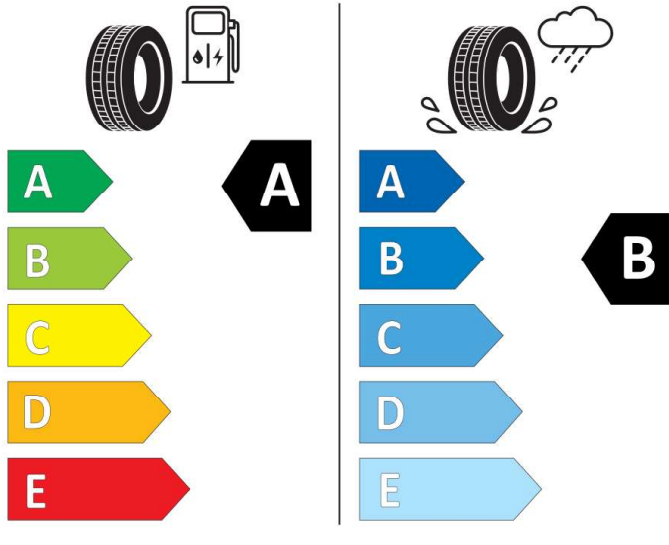

546793

205/60R16 92 V

cl

2020/740

GOODYEAR

546793

205/60R16 92 V

Cl