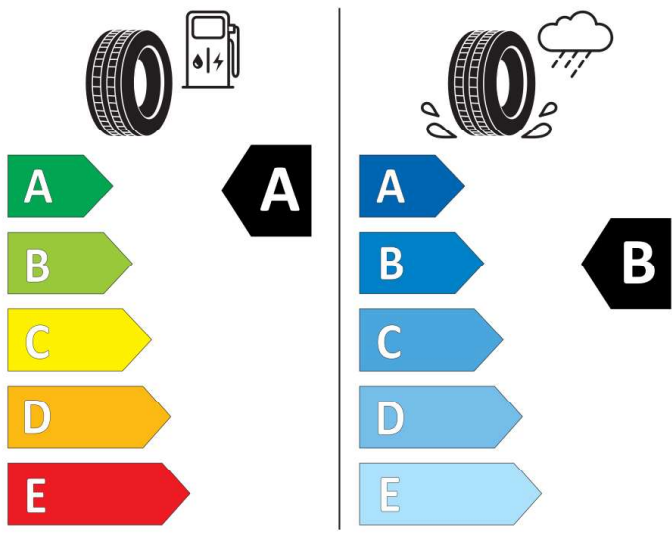

GOODYEAR

546793

205/60R16 92 V

cl

2020/740