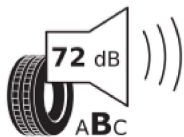

Hinweis

Die gezielte Bestellung eines bestimmten Reifenfabrikats ist aus logistischen und produktionstechnischen Gründen nicht möglich.

Hauptbereifung

J25
Reifen 255/45 R 19

LINGLONG 221033695

255/45R19 100 V C1