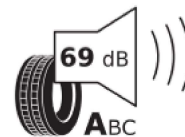

2020/740

Produktdatenblatt

<https://eprel.ec.europa.eu/api/products/tyres/2109906/fiches?noRedirect=false&language=DE>

Hankook 1032199

255/45R19 100 V C1

2020/740

Produktdatenblatt

<https://eprel.ec.europa.eu/api/products/tyres/1809619/fiches?noRedirect=false&language=DE>