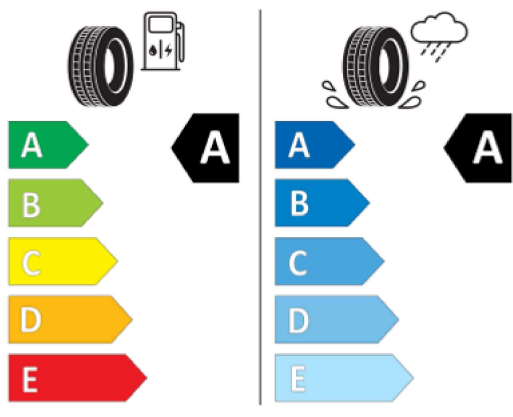

EU Reifenkennzeichnung

(2/2)

Bridgestone 28722

255/45 R19 100 V C1

2020/740

Produktdatenblatt

<https://eprel.ec.europa.eu/api/products/tyres/1841004/fiches?noRedirect=false&language=DE>