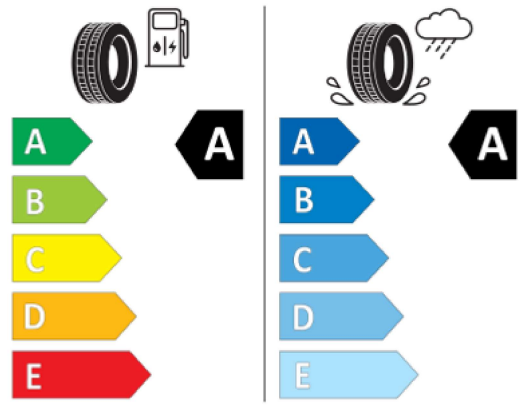

2020/740

Produktdatenblatt

<https://eprel.ec.europa.eu/api/products/tyres/2109906/fiches?noRedirect=false&language=DE>

Hankook 1032199

255/45R19 100 V C1

2020/740

Produktdatenblatt

<https://eprel.ec.europa.eu/api/products/tyres/1809619/fiches?noRedirect=false&language=DE>