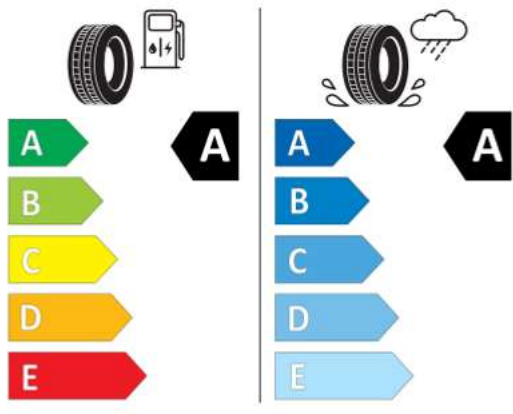

EU Reifenkennzeichnung

(1/1)

Informationen zur EU Reifenkennzeichnung

https://ec.europa.eu/info/energy-climate-change-environment/standards-tools-and-labels/products-labelling-rules-and-requirements/energy-label-and-ecodesign/energy-efficient-products/tyres_en

Hinweis

Die gezielte Bestellung eines bestimmten Reifenfabrikats ist aus logistischen und produktionstechnischen Gründen nicht möglich.

Hauptbereifung

I59
Reifen 215/55 R 17

NEXENTIRE 16516

215/55R17 94 T C1

2020/740

Produktdatenblatt

<https://eprel.ec.europa.eu/api/products/tyres/2428098/fiches?noRedirect=false&language=DE>

Continental 0314085

215/55 R 17 94 T C1

2020/740

Produktdatenblatt

<https://eprel.ec.europa.eu/api/products/tyres/1437525/fiches?noRedirect=false&language=DE>