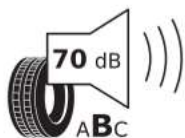

Hinweis

Die gezielte Bestellung eines bestimmten Reifenfabrikats ist aus logistischen und produktionstechnischen Gründen nicht möglich.

Hauptbereifung

I59
Reifen 215/55 R 17

NEXENTIRE 16516

215/55R17 94 T C1