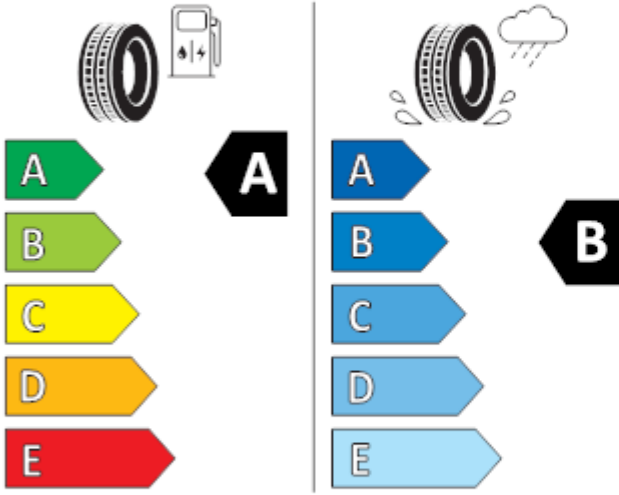

C1

2020/740

GOODYEAR

546288

205/60R16 92 V

C1

2020/740