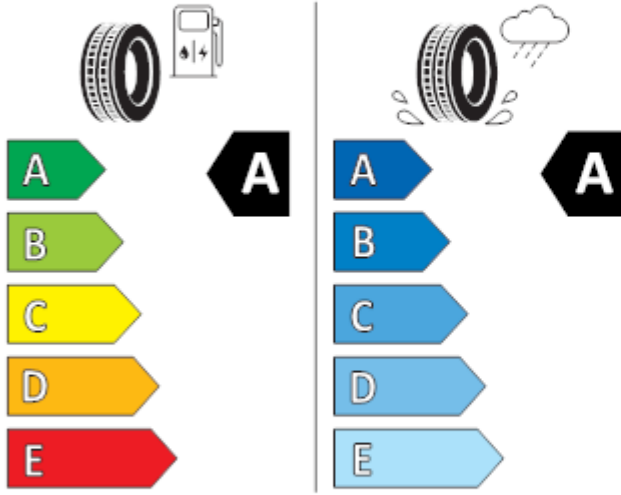

C1

2020/740

GOODYEAR

546288

205/60R16 92 V

C1

2020/740