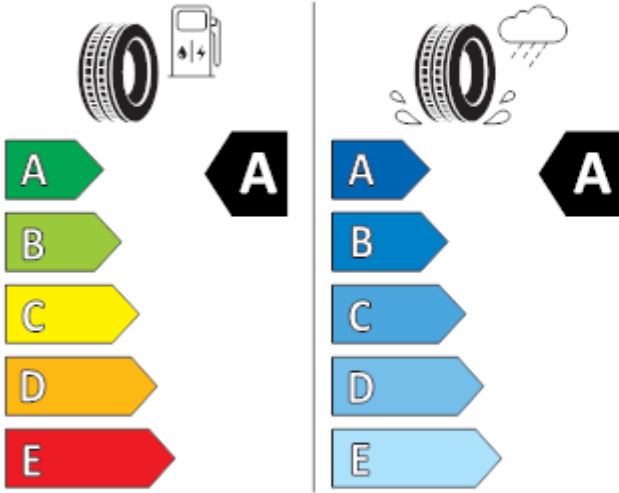

GOODYEAR

584398

215/60R16 95 V

C1