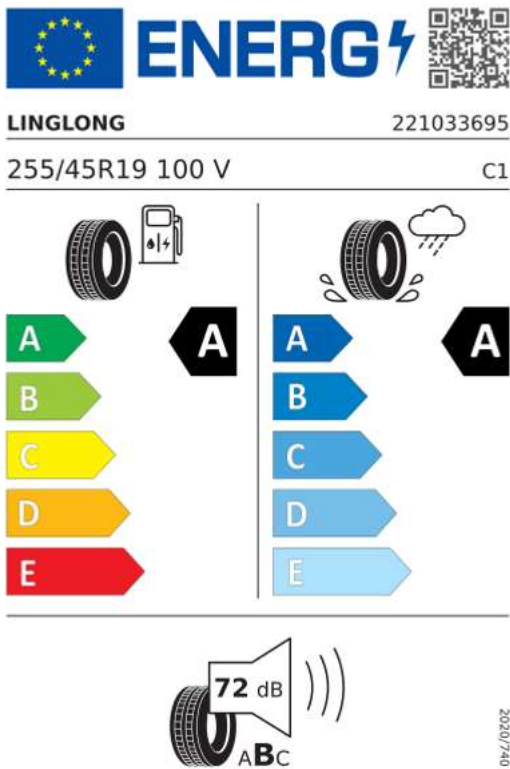

EU Reifenkennzeichnung

(1/2)

Informationen zur EU Reifenkennzeichnung

https://ec.europa.eu/info/energy-climate-change-environment/standards-tools-and-labels/products-labelling-rules-and-requirements/energy-label-and-ecodesign/energy-efficient-products/tyres_en

Hinweis

Die gezielte Bestellung eines bestimmten Reifenfabrikats ist aus logistischen und produktionstechnischen Gründen nicht möglich.

Hauptbereifung

J25
Reifen 255/45 R 19

Produktdatenblatt

<https://eprel.ec.europa.eu/api/products/tyres/2109906/fiches?noRedirect=false&language=DE>

Produktdatenblatt

<https://eprel.ec.europa.eu/api/products/tyres/1841004/fiches?noRedirect=false&language=DE>

EU Reifenkennzeichnung

(2/2)

Hankook 1032199

255/45R19 100 V C1

2020/740

Produktdatenblatt