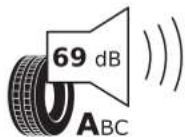

Produktdatenblatt

<https://eprel.ec.europa.eu/api/products/tyres/1841004/fiches?noRedirect=false&language=DE>

EU Reifenkennzeichnung

(2/2)

Hankook 1032199

255/45R19 100 V C1

2020/740

Produktdatenblatt