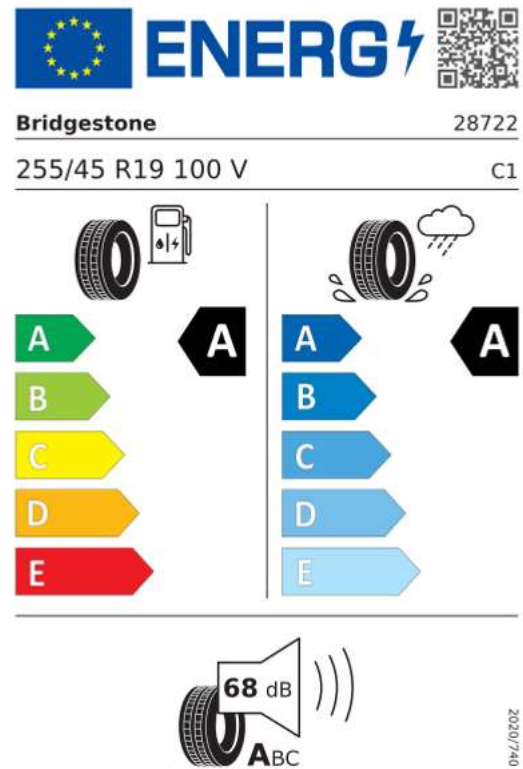

EU Reifenkennzeichnung

(1/2)

Informationen zur EU Reifenkennzeichnung

https://ec.europa.eu/info/energy-climate-change-environment/standards-tools-and-labels/products-labelling-rules-and-requirements/energy-label-and-ecodesign/energy-efficient-products/tyres_en

Hinweis

Die gezielte Bestellung eines bestimmten Reifenfabrikats ist aus logistischen und produktionstechnischen Gründen nicht möglich.

Hauptbereifung

J25
Reifen 255/45 R 19

Produktdatenblatt

<https://eprel.ec.europa.eu/api/products/tyres/2109906/fiches?noRedirect=false&language=DE>

Produktdatenblatt

<https://eprel.ec.europa.eu/api/products/tyres/1841004/fiches?noRedirect=false&language=DE>

EU Reifenkennzeichnung

(2/2)

Hankook 1032199

255/45R19 100 V C1

2020/740

Produktdatenblatt